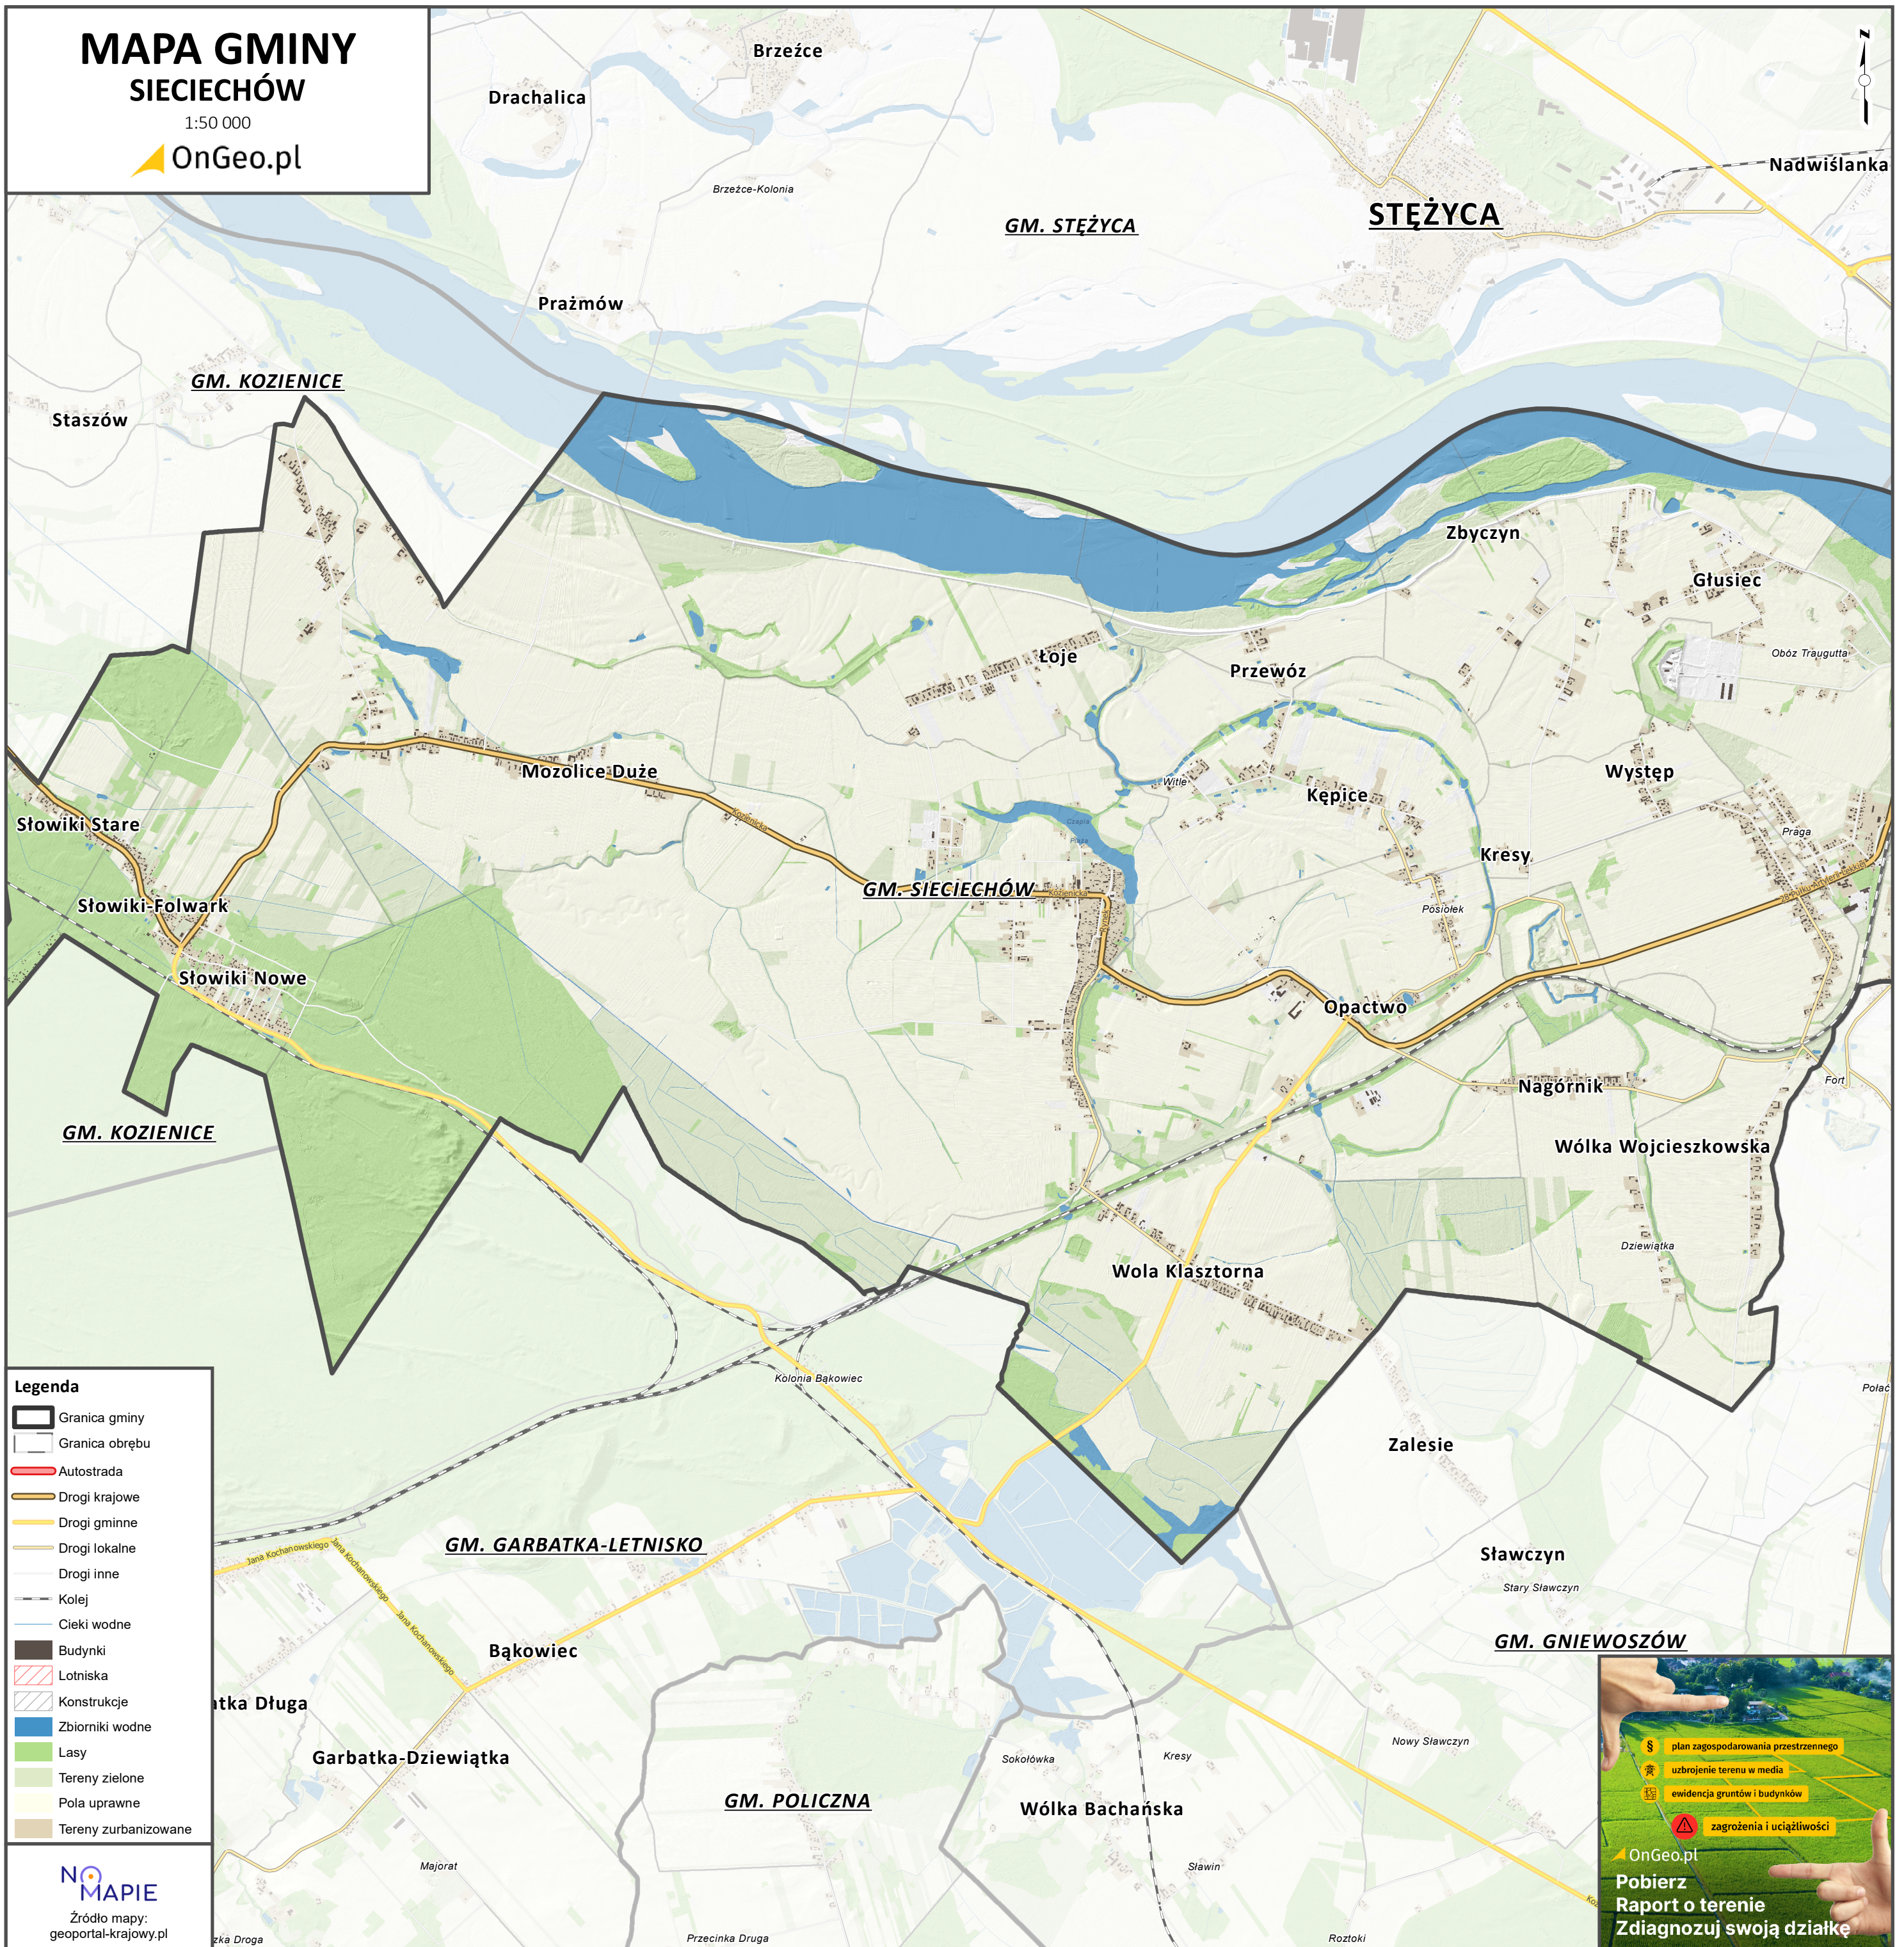

MAPA GMINY SIECIECHÓW

1:50 000

Legenda

- Granica gminy
- Granica obrębu
- Autostrada
- Drogi krajowe
- Drogi gminne
- Drogi lokalne
- Drogi inne
- Kolej
- Cieki wodne
- Budynki
- Lotniska
- Konstrukcje
- Zbiorniki wodne
- Lasy
- Tereny zielone
- Pola uprawne
- Tereny zurbanizowane

NO
MAPIE

Źródło mapy:
geoportal-krajowy.pl

- plan zagospodarowania przestrzennego
- uzbrojenie terenu w media
- ewidencja gruntów i budynków
- zagrożenia i uciążliwości

OnGeo.pl
Pobierz
Raport o terenie
Zdiagnozuj swoją działkę